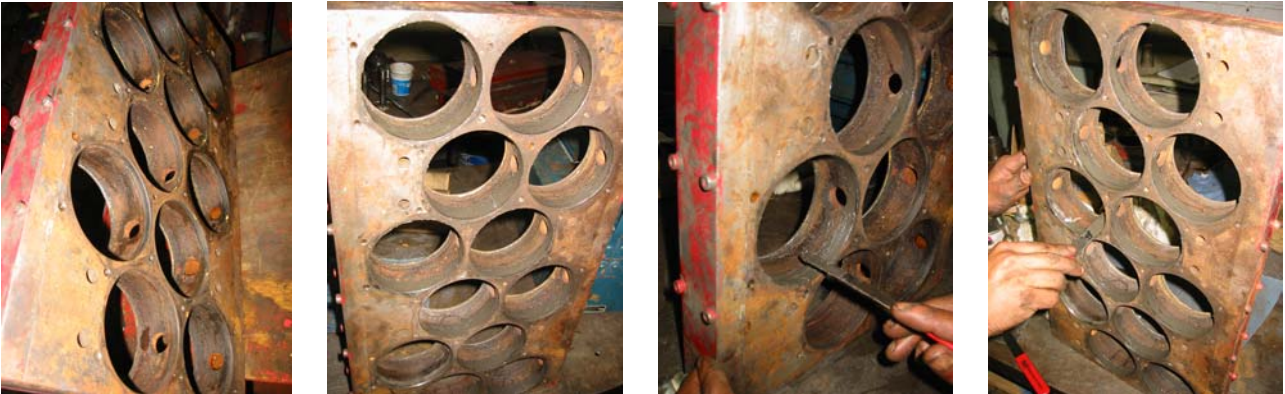

Worldwide repairs carried out with PolymerMetal[®]

REP-#141

Повреждения пресс-формы для литья пластмассовых чашек на фабрике по переработке отходов отремонтированы ММ-металлом SS-сталь.

MultiMetall
the MetalExistenceCompany™