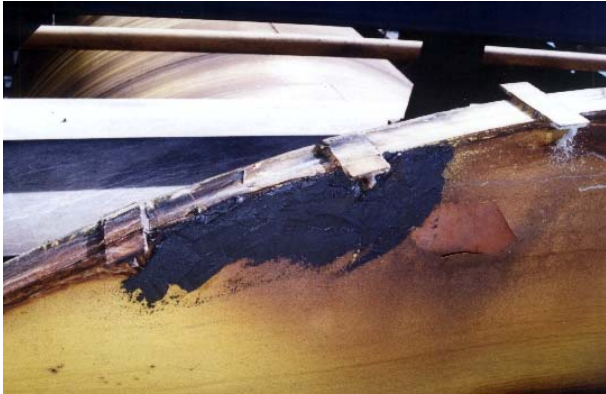

*Worldwide repairs carried out with PolymerMetal<sup>®</sup>*

**REP-# 057**

Ремонт прокоррозированного газохода доменной печи выполнен пастообразным Керамиумом с отвердителем СЕ.

**MultiMetal**  
the MetalExistenceCompany™