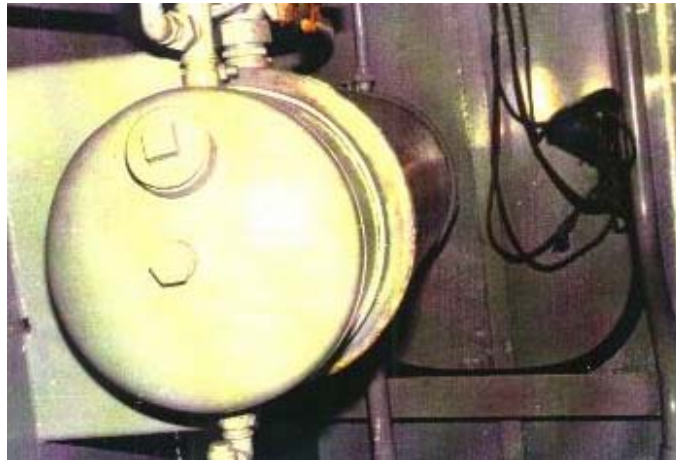

Worldwide repairs carried out with PolymerMetal®

REP-# 050

Устранение течи контейнера на борту судна выполнено ММ-металлом UW с отвердителями UW3 и UW9.

MultiMetal
the MetalExistenceCompany™