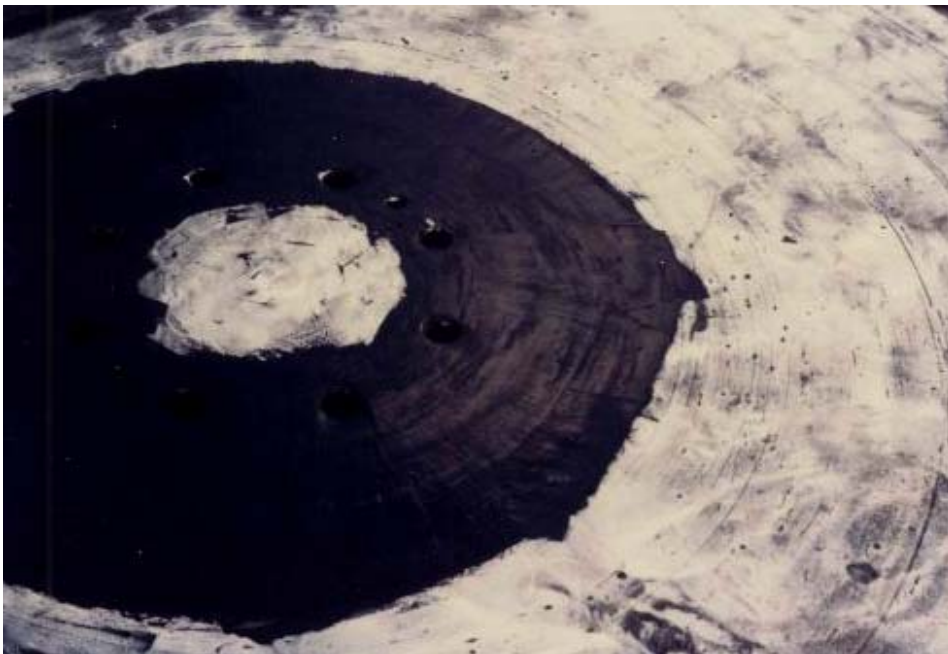

Worldwide repairs carried out with PolymerMetal®

REP-# 013

Глубокие борозды на поверхности заполнены Керамиумом с отвердителем CE.

MultiMetall
the MetalExistenceCompany™